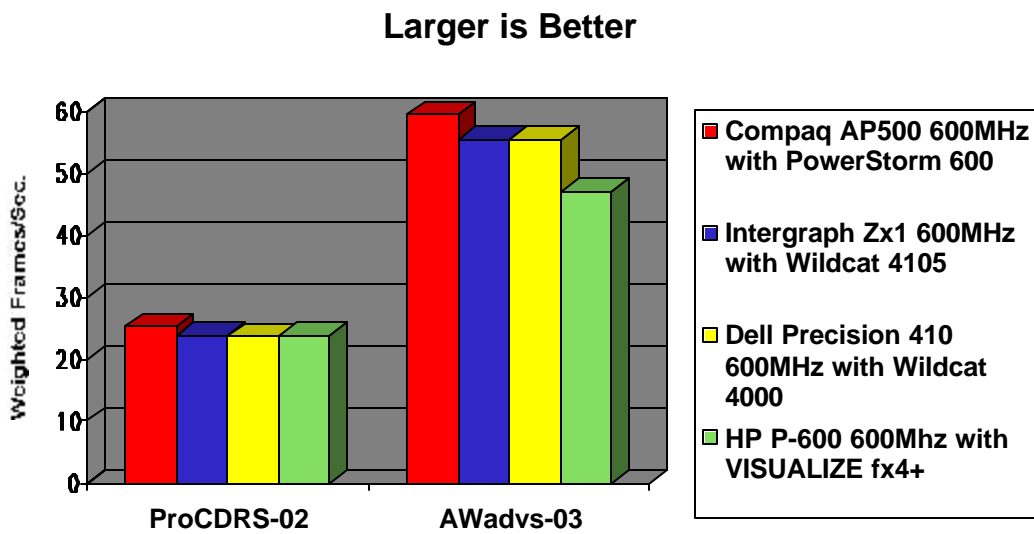

## Enhanced 3D Controller performance:

All information published at:

<http://www.spec.org/gpc/opc.data/awadvS-perf.html>

<http://www.spec.org/gpc/opc.data/procdrs-perf.html>